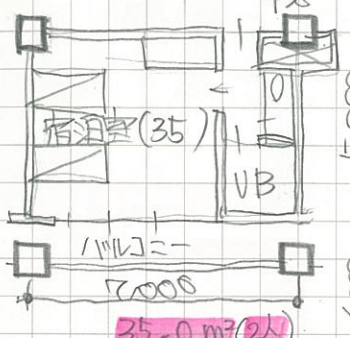

宿泊部巾

洋室

7x7

6x7

7x6

8x7

15m<sup>2</sup>

15.75 m<sup>2</sup> (1人)

28.0 m<sup>2</sup> (2人)

28.0 m<sup>2</sup> (2人)

35m<sup>2</sup>

25.0 m<sup>2</sup> (2人)

26.0 m<sup>2</sup> (2人)

35.0 m<sup>2</sup> (2人)

26.0 m<sup>2</sup> (2人)