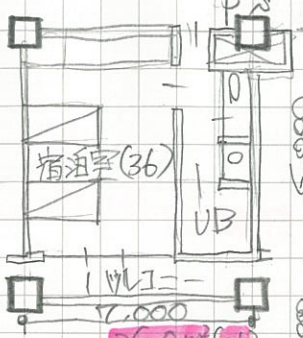

宿泊部巾

洋室

7x7

6x7

7x6

8x7

15m<sup>2</sup>

15.75 m<sup>2</sup> (1人)

28.0 m<sup>2</sup> (2人)

28.0 m<sup>2</sup> (2人)

35m<sup>2</sup>

25.0 m<sup>2</sup> (2人)

26.0 m<sup>2</sup> (2人)

35.0 m<sup>2</sup> (2人)

26.0 m<sup>2</sup> (2人)