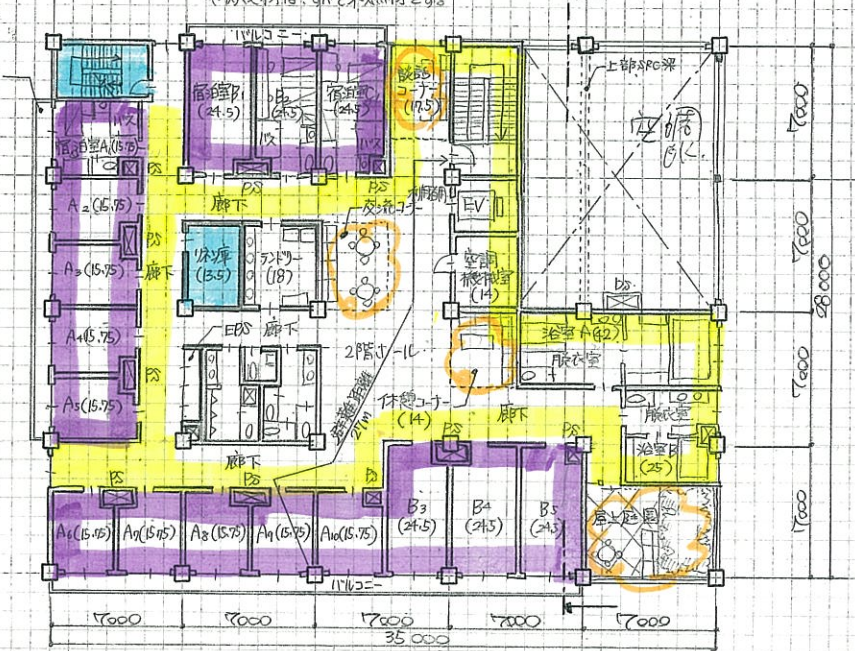

記号	名称	巻数	材料	寸法
G1	FRD	800x800	C2 積	800x800x80
G1	FRD	500x500		
B1	FRD	300x300	B2 積	300x300x50
S1	FRD	200		
C1	FRD	200		

35.0 x 28.0	- 10.5 x 14	- 7.0 x 5.0	(北)
4	計	798	
35.0 x 28.0	- 4.0 x 1.0	- 7.0 x 2.0	(南)
4	計	962	M ²
合計		1760	

事務室は間取りを揃く

FRD
24.5
10.5
12.5

FRD 500程度
FRD
111111

※材料はFRD 500程度

24.5... 40x30