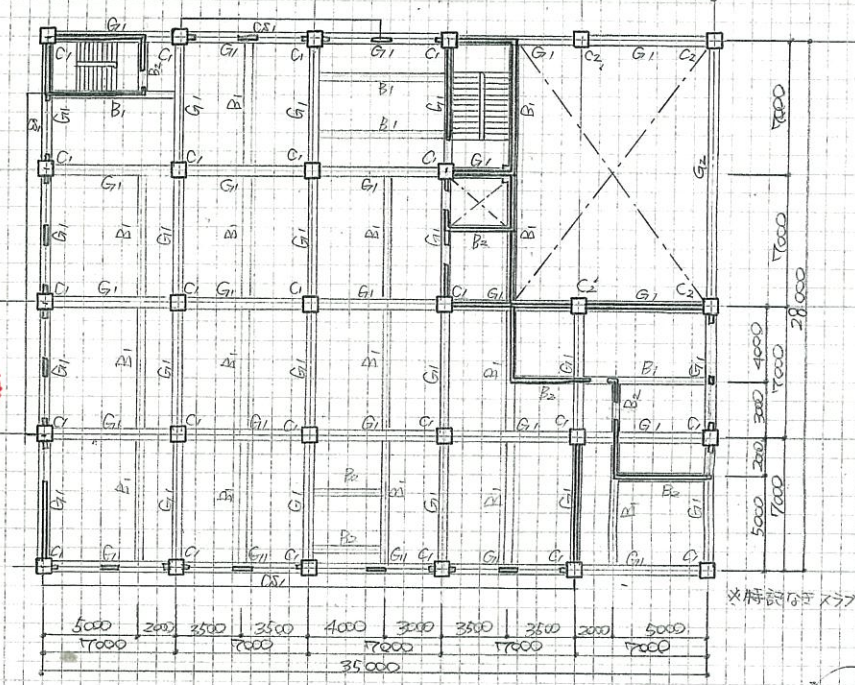

記号	名称	巻数	材料	寸法
G1	FRD	800x800	C2 積	800x800x80
G1	FRD	500x500		
B1	FRD	300x300	B2 積	300x300x50
S1	FRD	200		
C1	FRD	200		

35.0 x 28.0	- 10.5 x 14	- 7.0 x 5.0	(北)
4	計	798	
35.0 x 28.0	- 4.0 x 1.0	- 7.0 x 2.0	(南)
4	計	962	M ²
合計		1760	

事務室は間取りを揃く

FRD
24.5
10.5
12.5

FRD 500程度
FRD
111111

※材料はFRD 500程度

24.5... 40x30